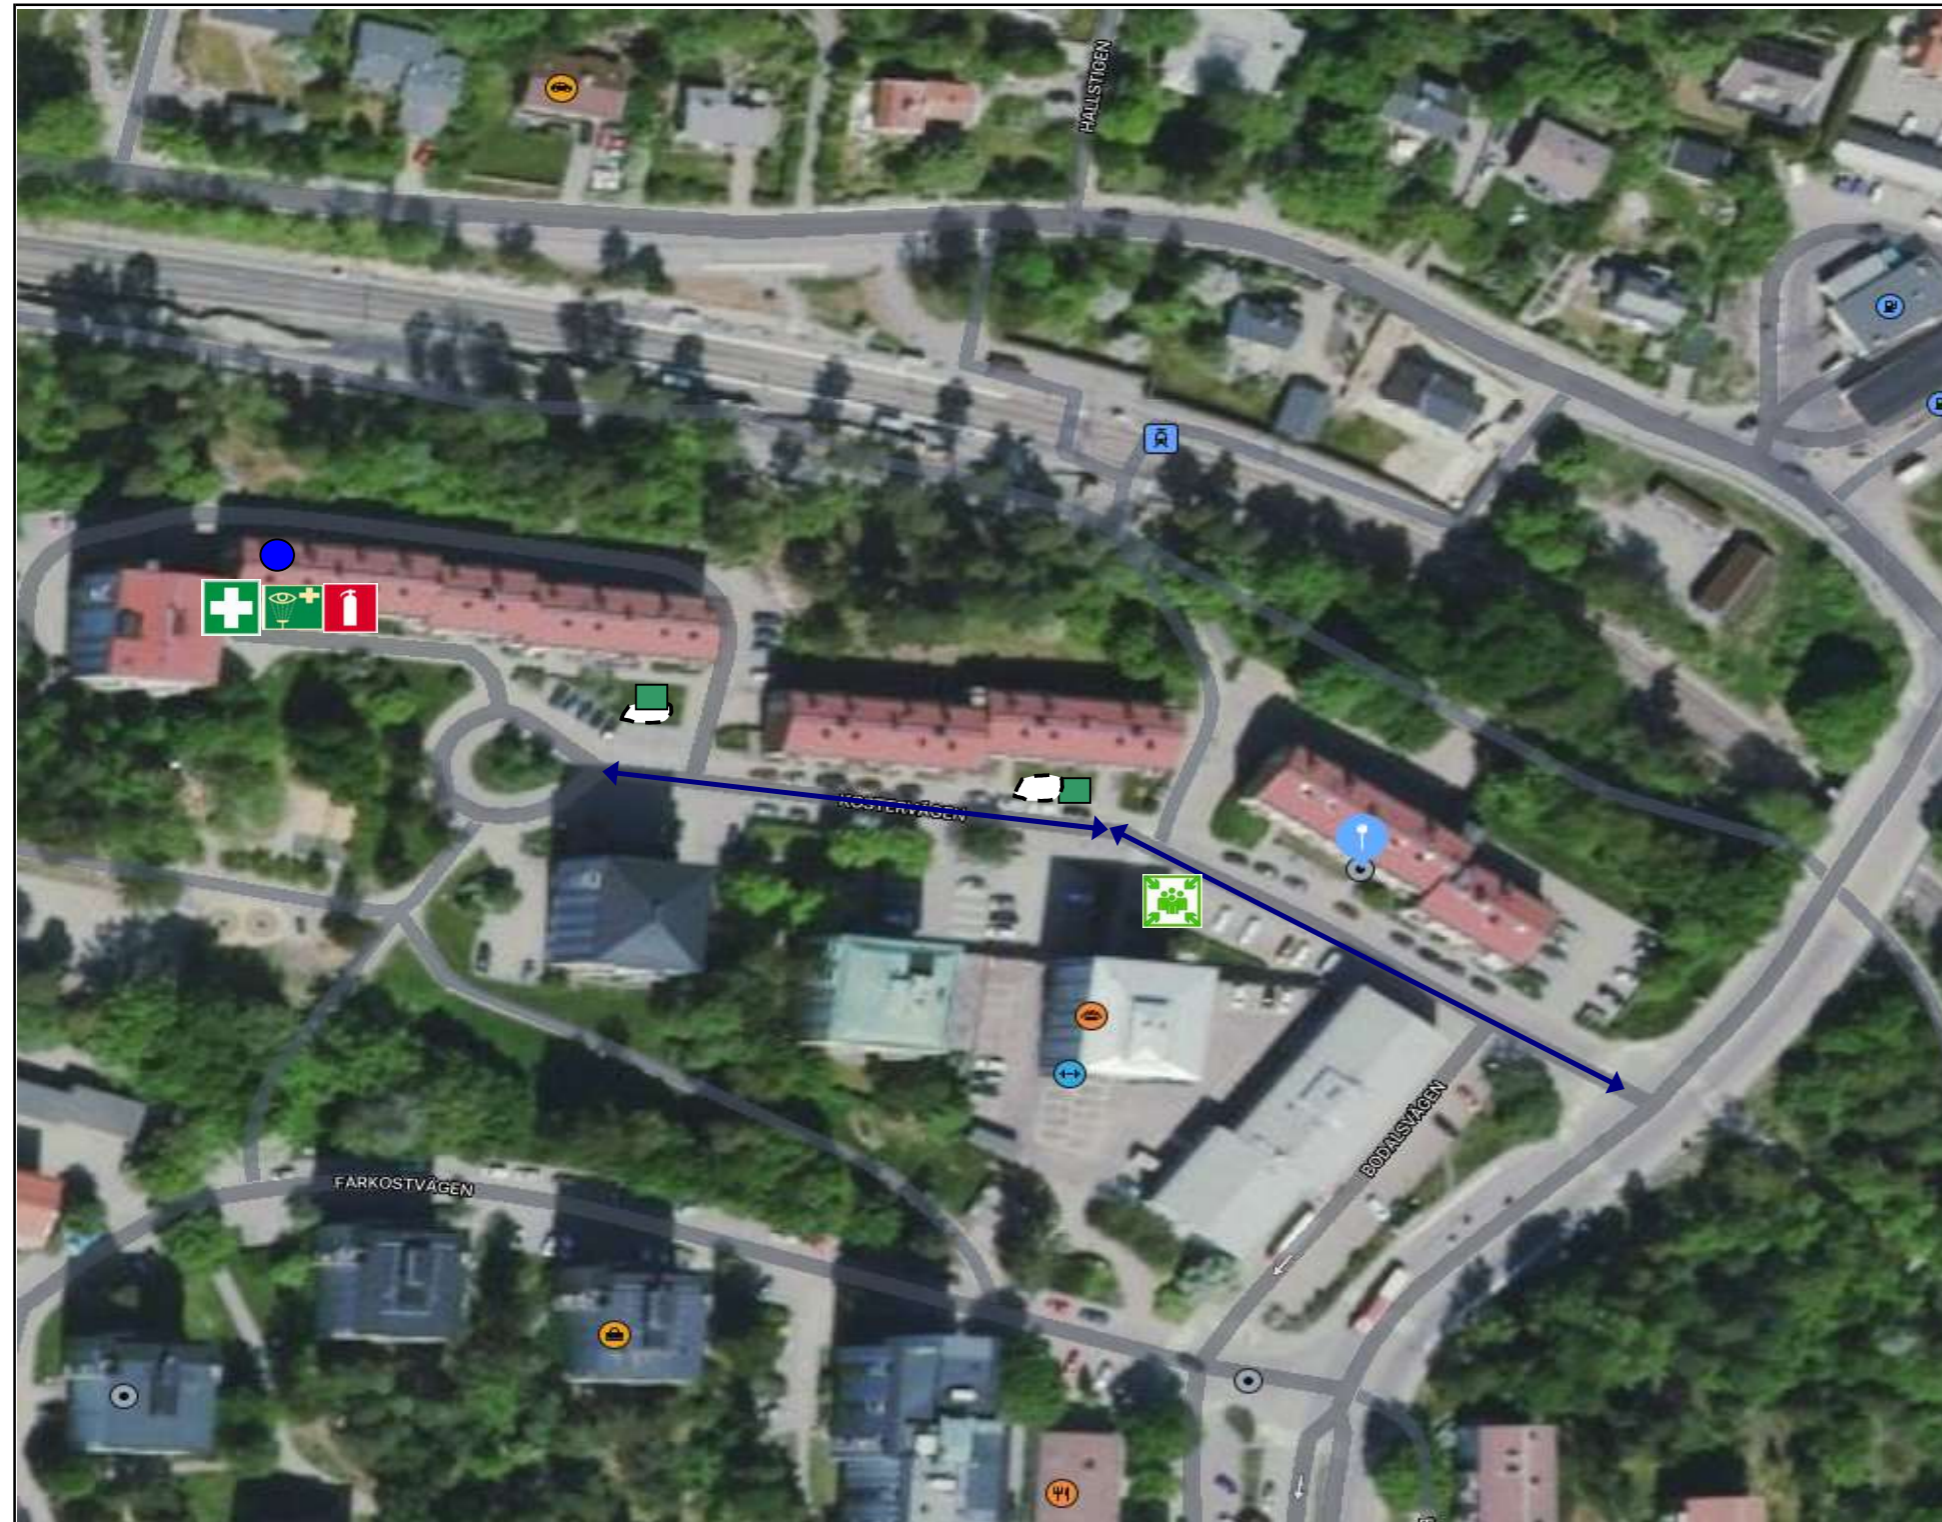

## Arbetsplatsinformation

Projekt: Balkonger till bottenvåning  
 Verksamhet: Balkonger och fönsterdörr  
 Kund: HSB Brf Korvetten  
 Adress: Kostervägen, Lidingö  
 Byggstart: V49 2021  
 Byggslut: V25 2022